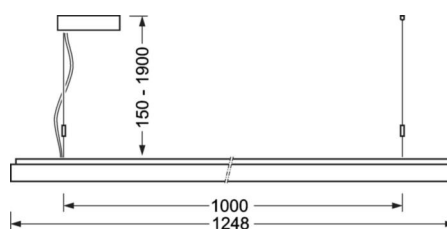

маятниково-подвесной светильник/светильник с запиткой для световых полоса - рассеиватель микропризматический - прямой и отраженный свет

Корпус из стального листа с порошковым напылением, прямоугольное сечение; Цвет корпуса серебристый/ белый алюминий RAL 9006; Равномерный прямой и отраженный свет для освещения рабочих мест за дисплеем по норме DIN-EN 12464-1; защита от слепящих лучей благодаря стеклу с микропризматическим рельефом со специальной техникой "Multilayer» и светоуправляющей фольгой; Подключение к электросети через встроенный прозрачный присоединительный провод 3x0,75мм²длиной 1900мм. На концах удалена оболочка. Настройки ETM можно легко изменять на верхней стороне светильника. В поставку включен укомплектованный набор для маятникового подвеса с возможностью настройки высоты.

параметры

номер заказа	65723014175
код EAN	4020863479450
номер таможенного тарифа	94051190
Знак прохождения контроля	IP 20, класс защиты I, для рабочих мест за дисплеем 65° < 3000, ENEC10 VDE, F, Indoor, CE
Степень ударпрочности IK	IK03
Температура окружения	ta 25°C
Гарантийный срок	5 лет
Государственные программы поддержки	BEG - государственные субсидии для энергосберегающих зданий (действительна только для Германии)

электротехника

Балласт	Электронный драйвер Multilumen, 4-шага (1 штука)
Мощность системы	38W-21W
сетевое напряжение	230V/50Hz
автоматический предохранитель (пусковой ток)	22 штук/B10, 34 штук/B16, 33 штук/C10, 54 штук/C16
класс энергосбережения/Источник света	C

DEEP-LINK

<https://www.regiolum.de/ru/article/65723014175>

Ссылка	LED 4800lm/38W 830
ηLB	100 %
Φ ↓/↑	67 % / 33 %
UGR поп./вдоль дисплей	15.8 / 16.1
	65° < 3000cd/m²