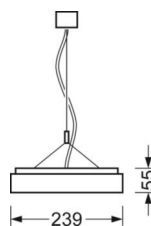

маятниково-подвесной светильник/светильник с запиткой для световых полоса - рассеиватель микропризматический - прямой и отраженный свет

Корпус из стального листа с порошковым напылением, прямоугольное сечение; Цвет корпуса серебристый/ белый алюминий RAL 9006; Равномерный прямой и отраженный свет для освещения рабочих мест за дисплеем по норме DIN-EN 12464-1; защита от слепящих лучей благодаря стеклу с микропризматическим рельефом со специальной техникой "Multilayer» и светоуправляющей фольгой; Подключение к электросети через встроенный прозрачный присоединительный провод 3x0,75мм²длиной 1900мм. На концах удалена оболочка. Настройки ETM можно легко изменять на верхней стороне светильника. В поставку включен укомплектованный набор для маятникового подвеса с возможностью настройки высоты.

параметры

номер заказа	65723014175
код EAN	4020863479450
номер таможенного тарифа	94051190
Знак прохождения контроля	IP 20, класс защиты I, для рабочих мест за дисплеем 65° < 3000, ENEC10 VDE, F, Indoor, CE
Степень ударпрочности IK	IK03
Температура окружения	ta 25°C
Гарантийный срок	5 лет
Государственные программы поддержки	BEG - государственные субсидии для энергосберегающих зданий (действительна только для Германии)

электротехника

Балласт	Электронный драйвер Multilumen, 4-шага (1 штука)
Мощность системы	38W-21W
сетевое напряжение	230V/50Hz
автоматический предохранитель (пусковой ток)	22 штук/B10, 34 штук/B16, 33 штук/C10, 54 штук/C16
класс энергосбережения/Источник света	C

DEEP-LINK

<https://www.regiolum.de/ru/article/65723014175>

Ссылка	LED 4800lm/38W 830
ηLB	100 %
Φ ↓/↑	67 % / 33 %
UGR поп./вдоль дисплей	15.8 / 16.1
	65° < 3000cd/m²